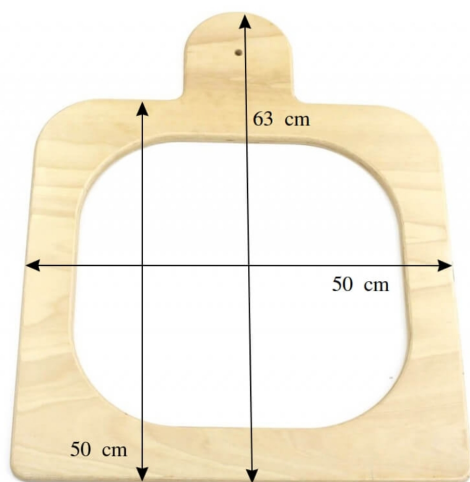

katzen-deko.com

Wildau 210cm

1 x ID: 1300
(3 L) 70cm x 70cm-4cm

ID: 1500
(Ø 14 CM)

3 x 30 cm
2 x 33 cm
5 x 50 cm

1 x ID: 1345

1 x ID: 1007

1 x ID: 1341

1 x ID: 1209
(Ø 50 cm)

1 x ID: 1356

1 x ID: 1101

1 x ID: 1211
(45/50x35cm)

1 x ID: 1005
(Ø 50 cm)

1 x ID: 1001
(Ø 45 cm)

1 x ID: 1341

1 x ID: 1346

ID: 1008

1 x custommade

Wildau 210cm

10x