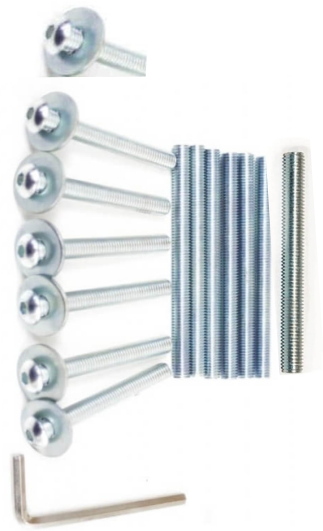

katzen-deko.com

Wildau 210cm

1 x ID: 1300
(3 L) 70cm x 70cm-4cm

ID: 1500
(Ø 14 CM)

3 x 30 cm
2 x 33 cm
5 x 50 cm

1 x ID: 1345

1 x ID: 1007

1 x ID: 1341

1 x ID: 1209
(Ø 50 cm)

1 x ID: 1356

1 x ID: 1101

1 x ID: 1211
(45/50x35cm)

1 x ID: 1005
(Ø 50 cm)

1 x ID: 1001
(Ø 45 cm)

1 x ID: 1341

1 x ID: 1346

ID: 1008

1 x custommade

Wildau 210cm

10x