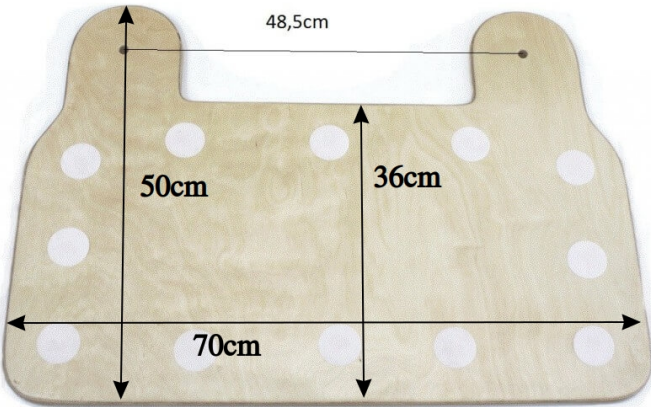

katzen-deko.com

Wildau 210cm

1 x ID: 1300
(3 L) 70cm x 70cm-4cm

ID: 1500
(Ø 14 CM)

3 x 30 cm
2 x 33 cm
5 x 50 cm

1 x ID: 1345

1 x ID: 1007

1 x ID: 1341

1 x ID: 1209
(Ø 50 cm)

1 x ID: 1356

1 x ID: 1101

1 x ID: 1211
(45/50x35cm)

1 x ID: 1005
(Ø 50 cm)

1 x ID: 1001
(Ø 45 cm)

1 x ID: 1341

1 x ID: 1346

ID: 1008

1 x custommade

Wildau 210cm

10x