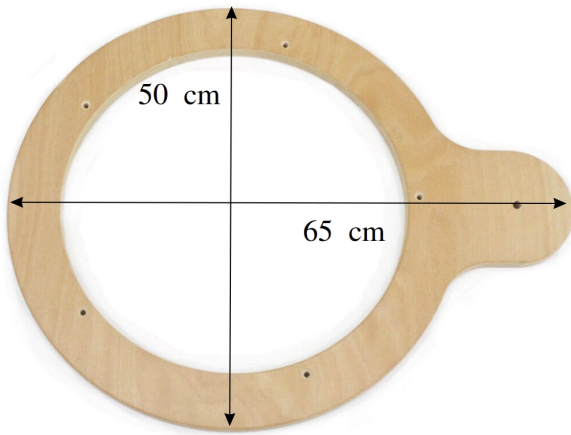

katzen-deko.com

Wildau 210cm

1 x ID: 1300
(3 L) 70cm x 70cm-4cm

ID: 1500
(Ø 14 CM)

3 x 30 cm
2 x 33 cm
5 x 50 cm

1 x ID: 1345

1 x ID: 1007

1 x ID: 1341

1 x ID: 1209
(Ø 50 cm)

1 x ID: 1356

1 x ID: 1101

1 x ID: 1211
(45/50x35cm)

1 x ID: 1005
(Ø 50 cm)

1 x ID: 1001
(Ø 45 cm)

1 x ID: 1341

1 x ID: 1346

ID: 1008

1 x custommade

Wildau 210cm

10x