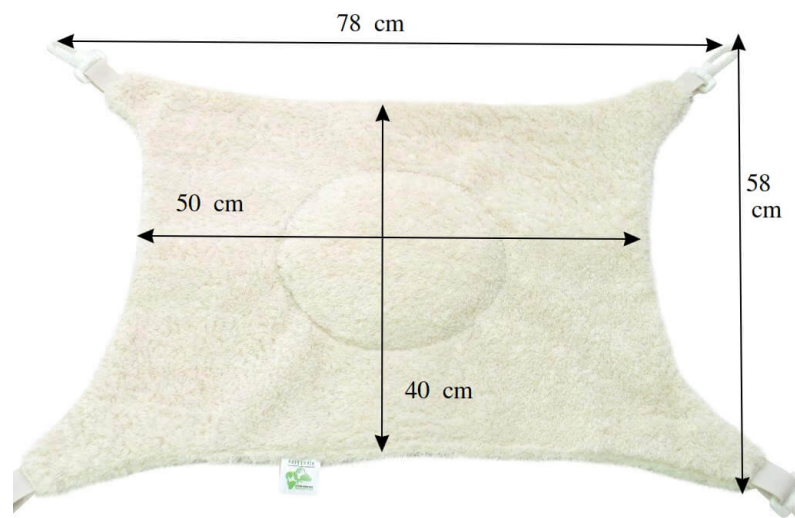

katzen-deko.com

Wildau 210cm

1 x ID: 1300
(3 L) 70cm x 70cm-4cm

ID: 1500
(Ø 14 CM)

3 x 30 cm
2 x 33 cm
5 x 50 cm

1 x ID: 1345

1 x ID: 1007

1 x ID: 1341

1 x ID: 1209
(Ø 50 cm)

1 x ID: 1356

1 x ID: 1101

1 x ID: 1211
(45/50x35cm)

1 x ID: 1005
(Ø 50 cm)

1 x ID: 1001
(Ø 45 cm)

1 x ID: 1341

1 x ID: 1346

ID: 1008

1 x custommade

Wildau 210cm

10x