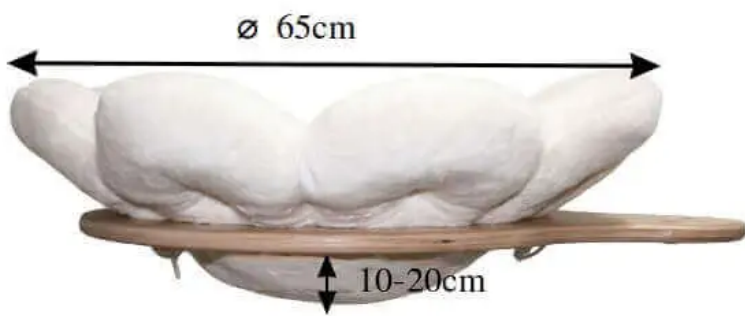

katzen-deko.com

Wildau 210cm

1 x ID: 1300
(3 L) 70cm x 70cm-4cm

ID: 1500
(Ø 14 CM)

3 x 30 cm
2 x 33 cm
5 x 50 cm

1 x ID: 1345

1 x ID: 1007

1 x ID: 1341

1 x ID: 1209
(Ø 50 cm)

1 x ID: 1356

1 x ID: 1101

1 x ID: 1211
(45/50x35cm)

1 x ID: 1005
(Ø 50 cm)

1 x ID: 1001
(Ø 45 cm)

1 x ID: 1341

1 x ID: 1346

ID: 1008

1 x custommade

Wildau 210cm

10x