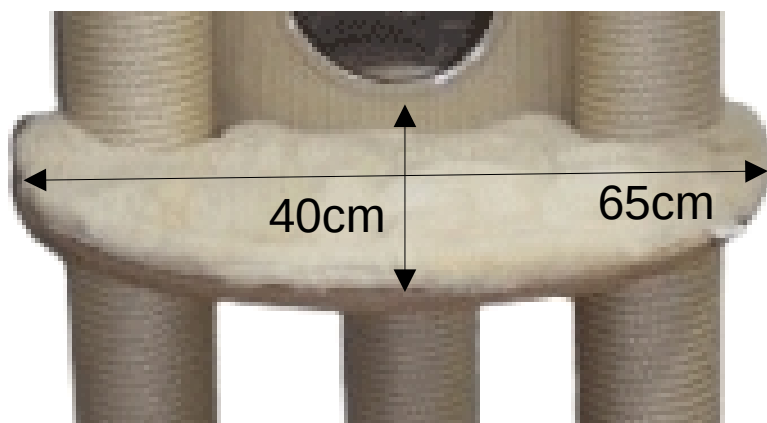

katzen-deko.com

Wildau 210cm

1 x ID: 1300
(3 L) 70cm x 70cm-4cm

ID: 1500
(Ø 14 CM)

3 x 30 cm
2 x 33 cm
5 x 50 cm

1 x ID: 1345

1 x ID: 1007

1 x ID: 1341

1 x ID: 1209
(Ø 50 cm)

1 x ID: 1356

1 x ID: 1101

1 x ID: 1211
(45/50x35cm)

1 x ID: 1005
(Ø 50 cm)

1 x ID: 1001
(Ø 45 cm)

1 x ID: 1341

1 x ID: 1346

ID: 1008

1 x custommade

Wildau 210cm

10x