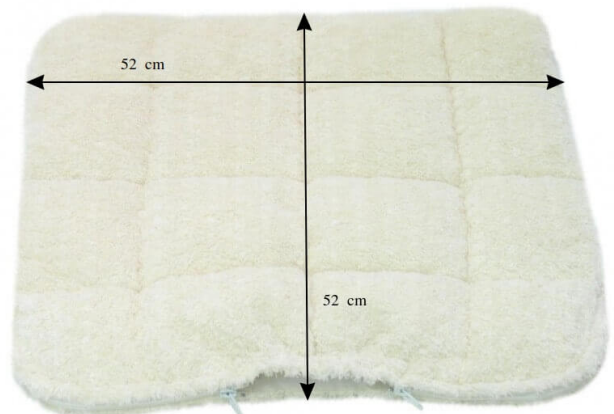

katzen-deko.com

Wildau 210cm

1 x ID: 1300
(3 L) 70cm x 70cm-4cm

ID: 1500
(Ø 14 CM)

3 x 30 cm
2 x 33 cm
5 x 50 cm

1 x ID: 1345

1 x ID: 1007

1 x ID: 1341

1 x ID: 1209
(Ø 50 cm)

1 x ID: 1356

1 x ID: 1101

1 x ID: 1211
(45/50x35cm)

1 x ID: 1005
(Ø 50 cm)

1 x ID: 1001
(Ø 45 cm)

1 x ID: 1341

1 x ID: 1346

ID: 1008

1 x custommade

Wildau 210cm

10x