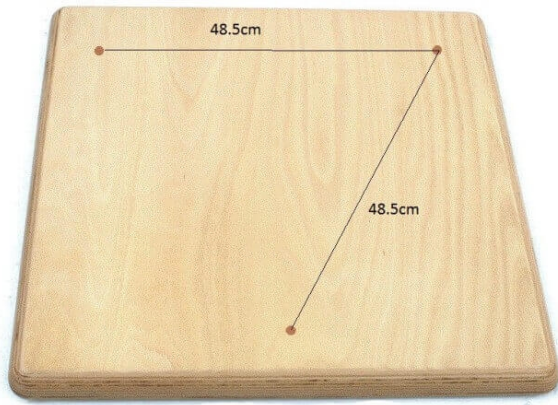

katzen-deko.com

Wildau 210cm

1 x ID: 1300
(3 L) 70cm x 70cm-4cm

ID: 1500
(Ø 14 CM)

3 x 30 cm
2 x 33 cm
5 x 50 cm

1 x ID: 1345

1 x ID: 1007

1 x ID: 1341

1 x ID: 1209
(Ø 50 cm)

1 x ID: 1356

1 x ID: 1101

1 x ID: 1211
(45/50x35cm)

1 x ID: 1005
(Ø 50 cm)

1 x ID: 1001
(Ø 45 cm)

1 x ID: 1341

1 x ID: 1346

ID: 1008

1 x custommade

Wildau 210cm

10x